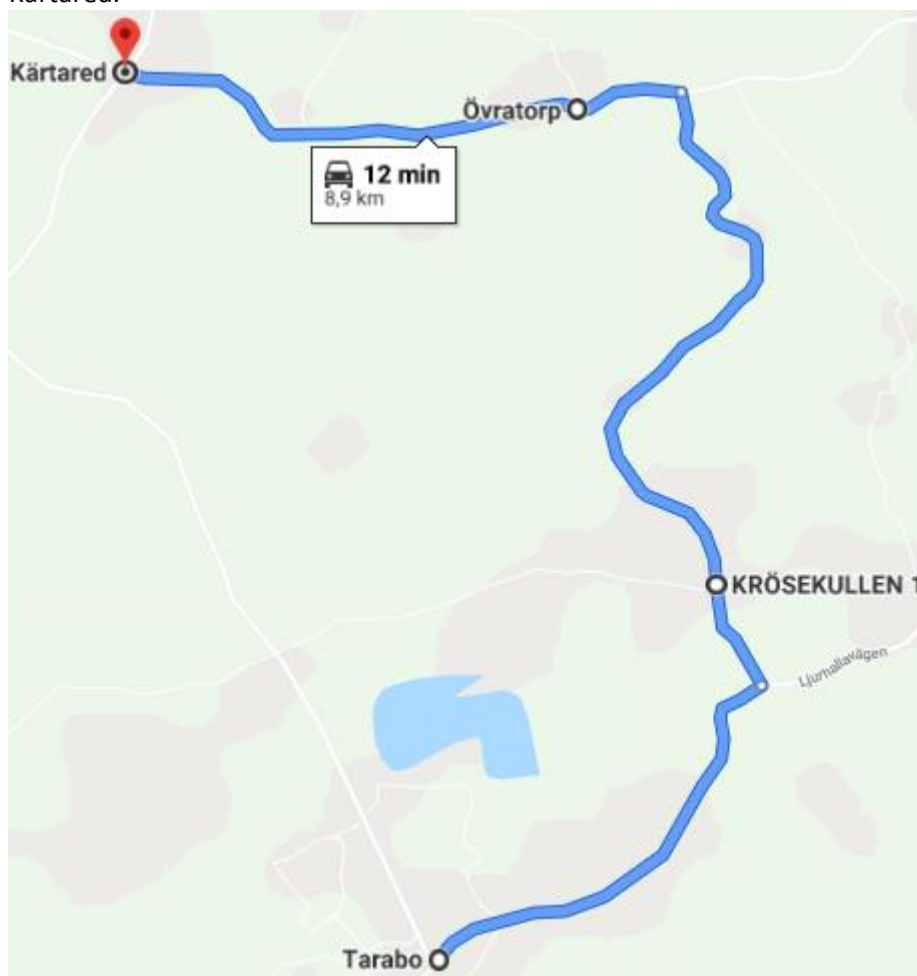

## Avstängning av väg från Kärtared - Tarabo 190819-190920 – Väg 1779

### Morgonturen

**Linje 585** ändras inte. Den tar fortfarande med sig passagerare mot Alingsås (från 584, 588 och skolbuss 4) vid Kärtared.

**Linje 584** vänder i Kärtared och åker sedan över Krösekullen till Bögared. Tar ca. 7 min längre än den vanliga vägen.

Påverkade hållplatser: **Orydsvägen (skolbuss 4 ersätter)**. Anslutning från skolbussen i Bögared.

**Linje 588** åker över Slätthult och Krösekullen till Kärtared. Tar ca. 6 min längre än den vanliga vägen. Påverkade hållplatser: **Orydsvägen, Bögared (skolbuss 4 ersätter)**. Anslutning från skolbussen i Kärtared.

**Skolbuss 4** åker, efter Bögared, först ner och vänder vid Orydsvägen, sedan tillbaka till Bögared och över Krösekulen till Kärtared. Tar ca. 12 min längre än den vanliga vägen.  
 Tar med sig passagerare till linje 584 och 588 vid Orydsvägen. Anslutning till 584 i Bögared och till 588 i Kärtared.