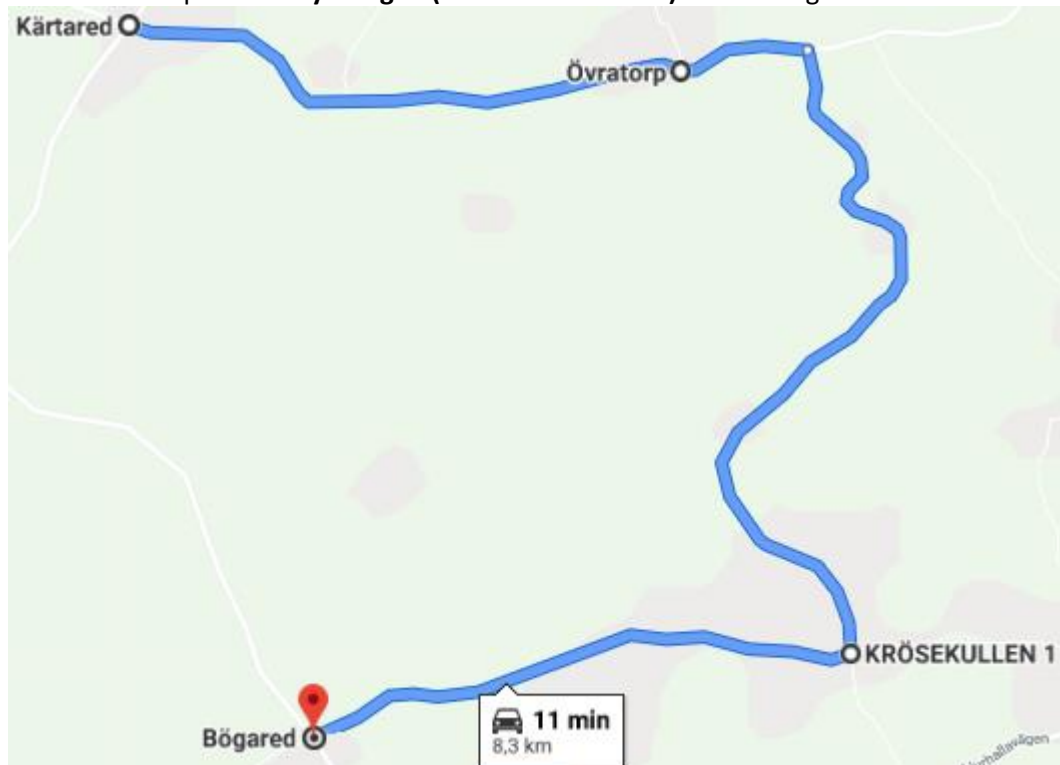

## Avstängning av väg från Kärtared - Tarabo 190819-190920 – Väg 1779

### Morgonturen

**Linje 585** ändras inte. Den tar fortfarande med sig passagerare mot Alingsås (från 584, 588 och skolbuss 4) vid Kärtared.

**Linje 584** vänder i Kärtared och åker sedan över Krösekullen till Bögared. Tar ca. 7 min längre än den vanliga vägen.

Påverkade hållplatser: **Orydsvägen (skolbuss 4 ersätter)**. Anslutning från skolbussen i Bögared.

**Linje 588** åker över Slätthult och Krösekullen till Kärtared. Tar ca. 6 min längre än den vanliga vägen. Påverkade hållplatser: **Orydsvägen, Bögared (skolbuss 4 ersätter)**. Anslutning från skolbussen i Kärtared.

**Skolbuss 4** åker, efter Bögared, först ner och vänder vid Orydsvägen, sedan tillbaka till Bögared och över Krösekulen till Kärtared. Tar ca. 12 min längre än den vanliga vägen.  
 Tar med sig passagerare till linje 584 och 588 vid Orydsvägen. Anslutning till 584 i Bögared och till 588 i Kärtared.