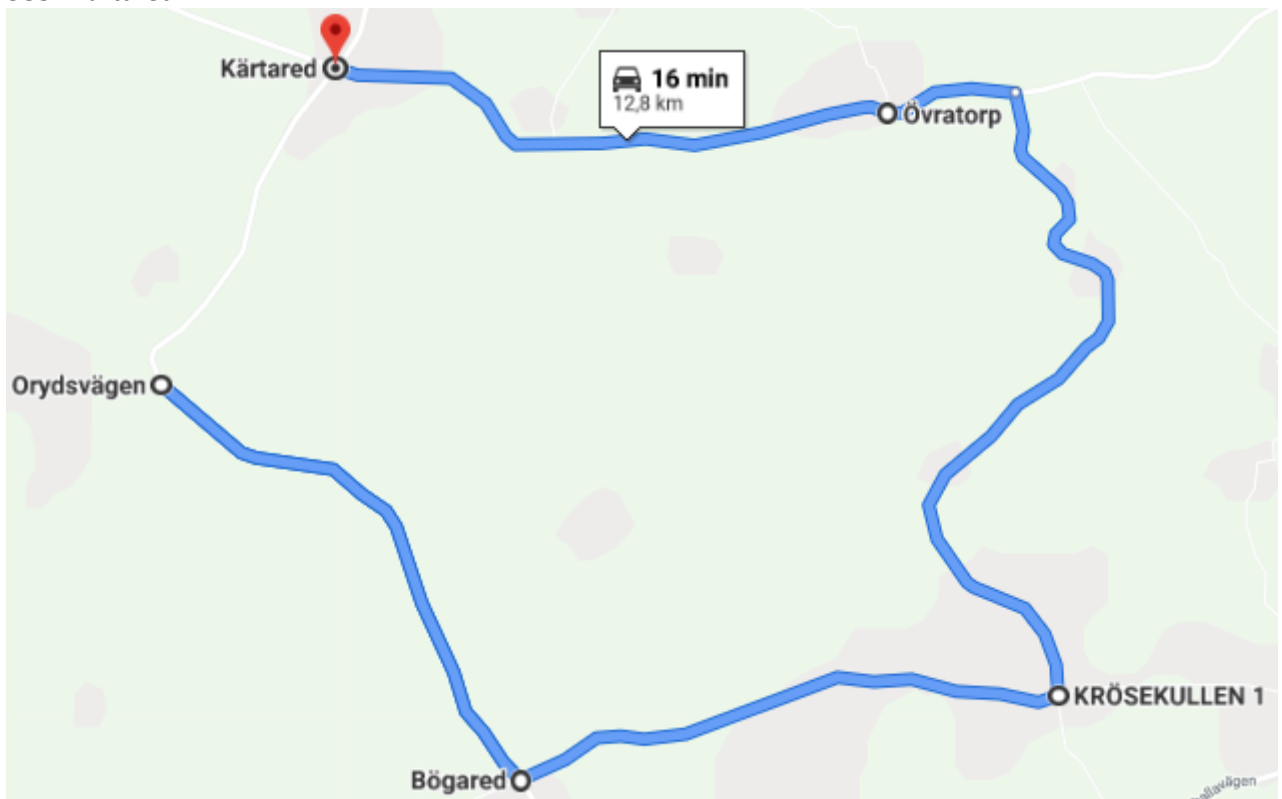

## Avstängning av väg från Kärtared - Tarabo 190819-190920 – Väg 1779

### Morgonturen

**Linje 585** ändras inte. Den tar fortfarande med sig passagerare mot Alingsås (från 584, 588 och skolbuss 4) vid Kärtared.

**Linje 584** vänder i Kärtared och åker sedan över Krösekullen till Bögared. Tar ca. 7 min längre än den vanliga vägen.

Påverkade hållplatser: **Orydsvägen (skolbuss 4 ersätter)**. Anslutning från skolbussen i Bögared.

**Linje 588** åker över Slätthult och Krösekullen till Kärtared. Tar ca. 6 min längre än den vanliga vägen. Påverkade hållplatser: **Orydsvägen, Bögared (skolbuss 4 ersätter)**. Anslutning från skolbussen i Kärtared.

**Skolbuss 4** åker, efter Bögared, först ner och vänder vid Orydsvägen, sedan tillbaka till Bögared och över Krösekulen till Kärtared. Tar ca. 12 min längre än den vanliga vägen.  
 Tar med sig passagerare till linje 584 och 588 vid Orydsvägen. Anslutning till 584 i Bögared och till 588 i Kärtared.