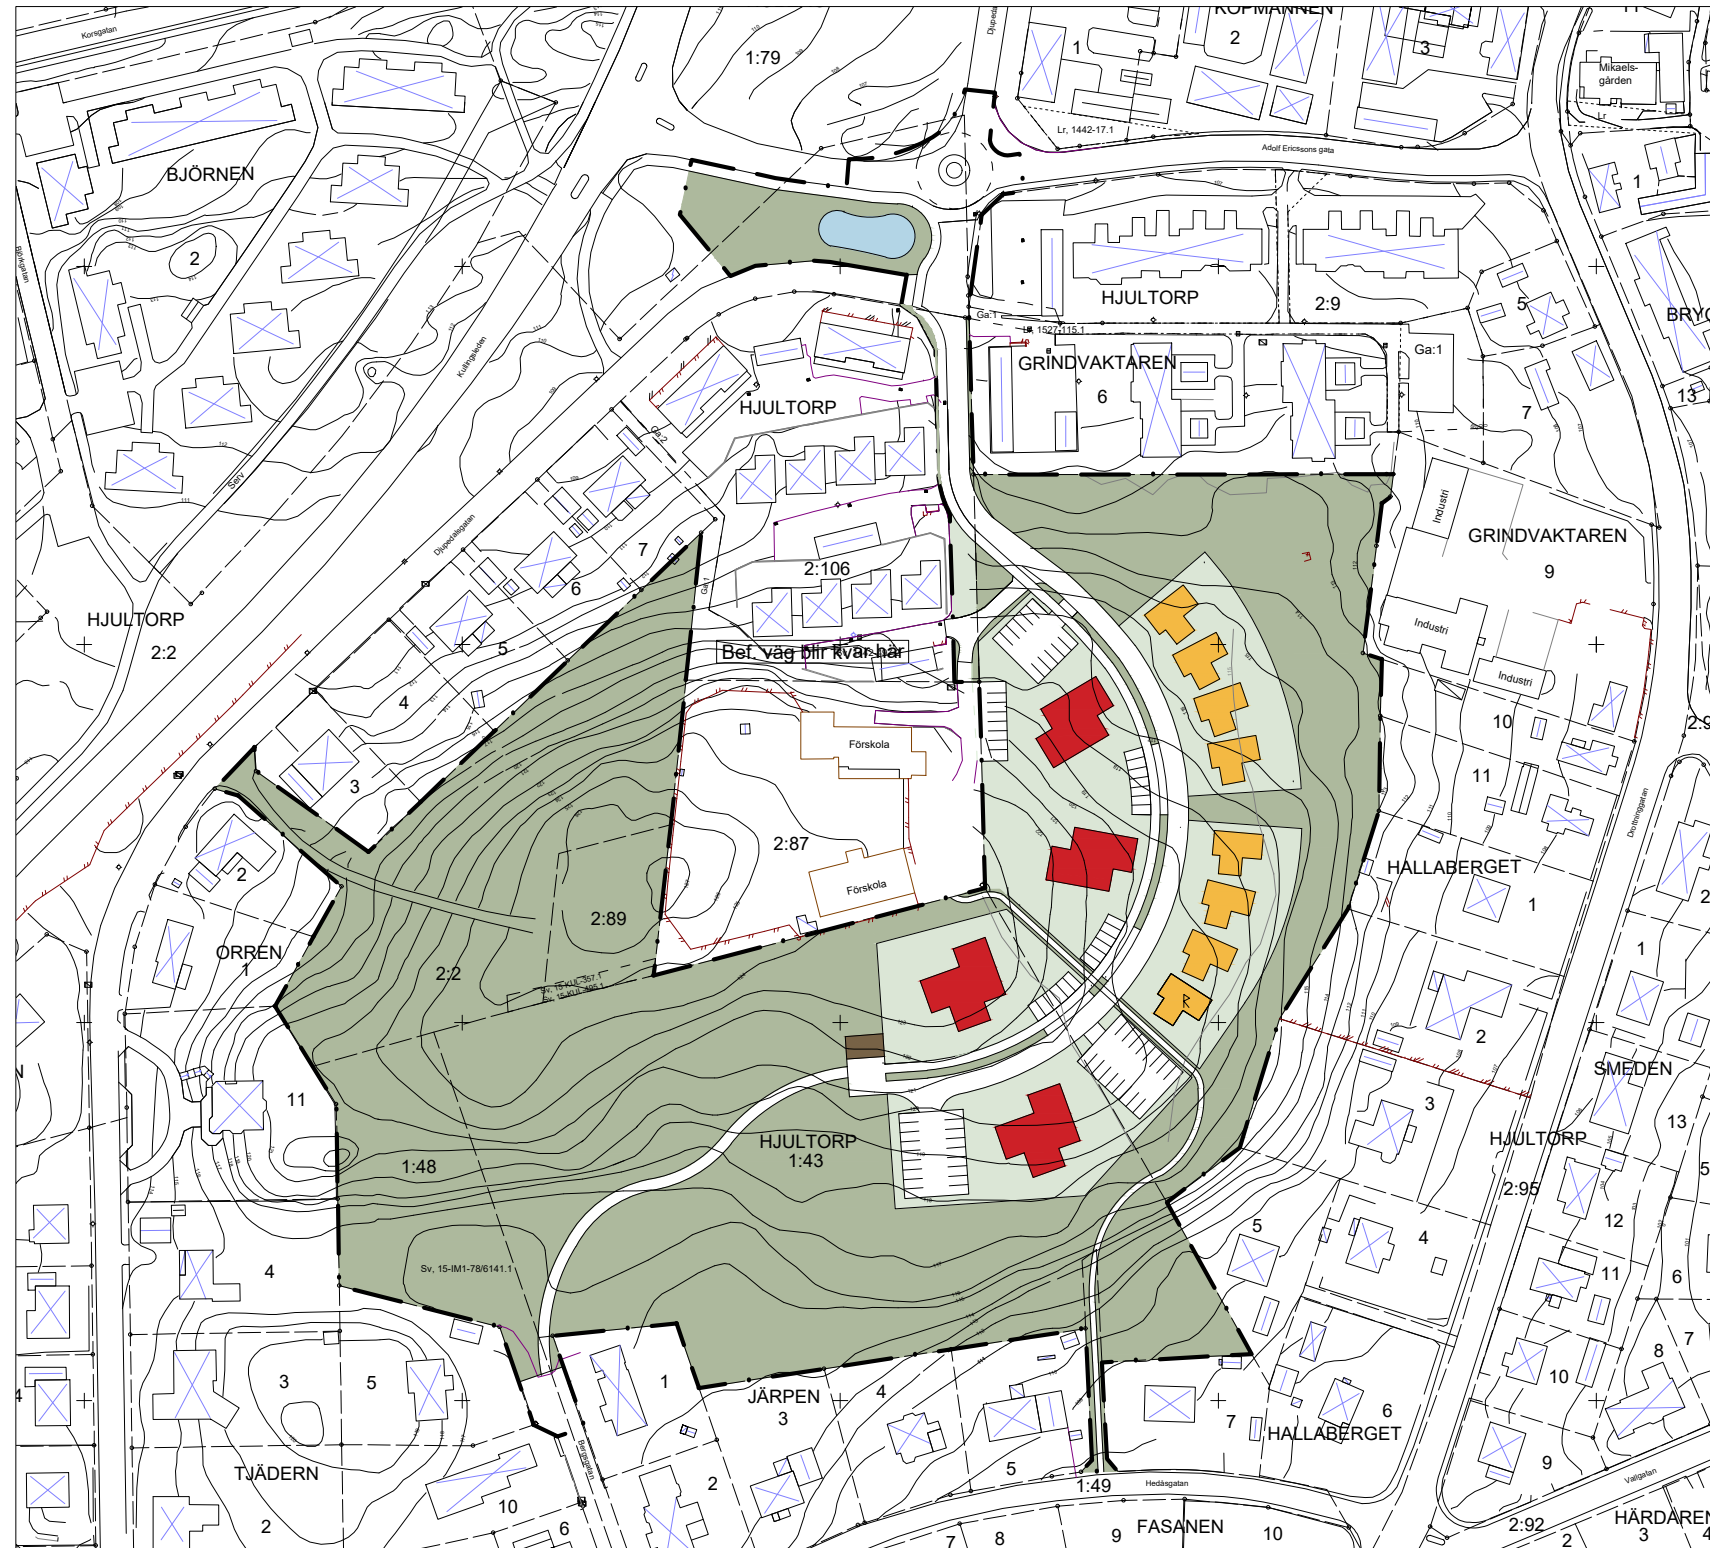

# ILLUSTRATIONSKARTA

## GRANSKNING 2 Detaljplan för Hallaberget Vårgårda tätort och kommun

Upprättad 2019-05-31 av Shb Bygg & miljö  
 Reviderad 2026-03-10 av Shb Bygg & miljö

Godkänd av KS  
 Antagen av KF  
 Laga Kraft

Sabina Talavanic    Stefan Olsson  
 Arkitekt SAR/MSA    Arkitekt MSA

Skala 1:1000 (A1), 1:2000 (A3)  
 0 m    50 m    100 m