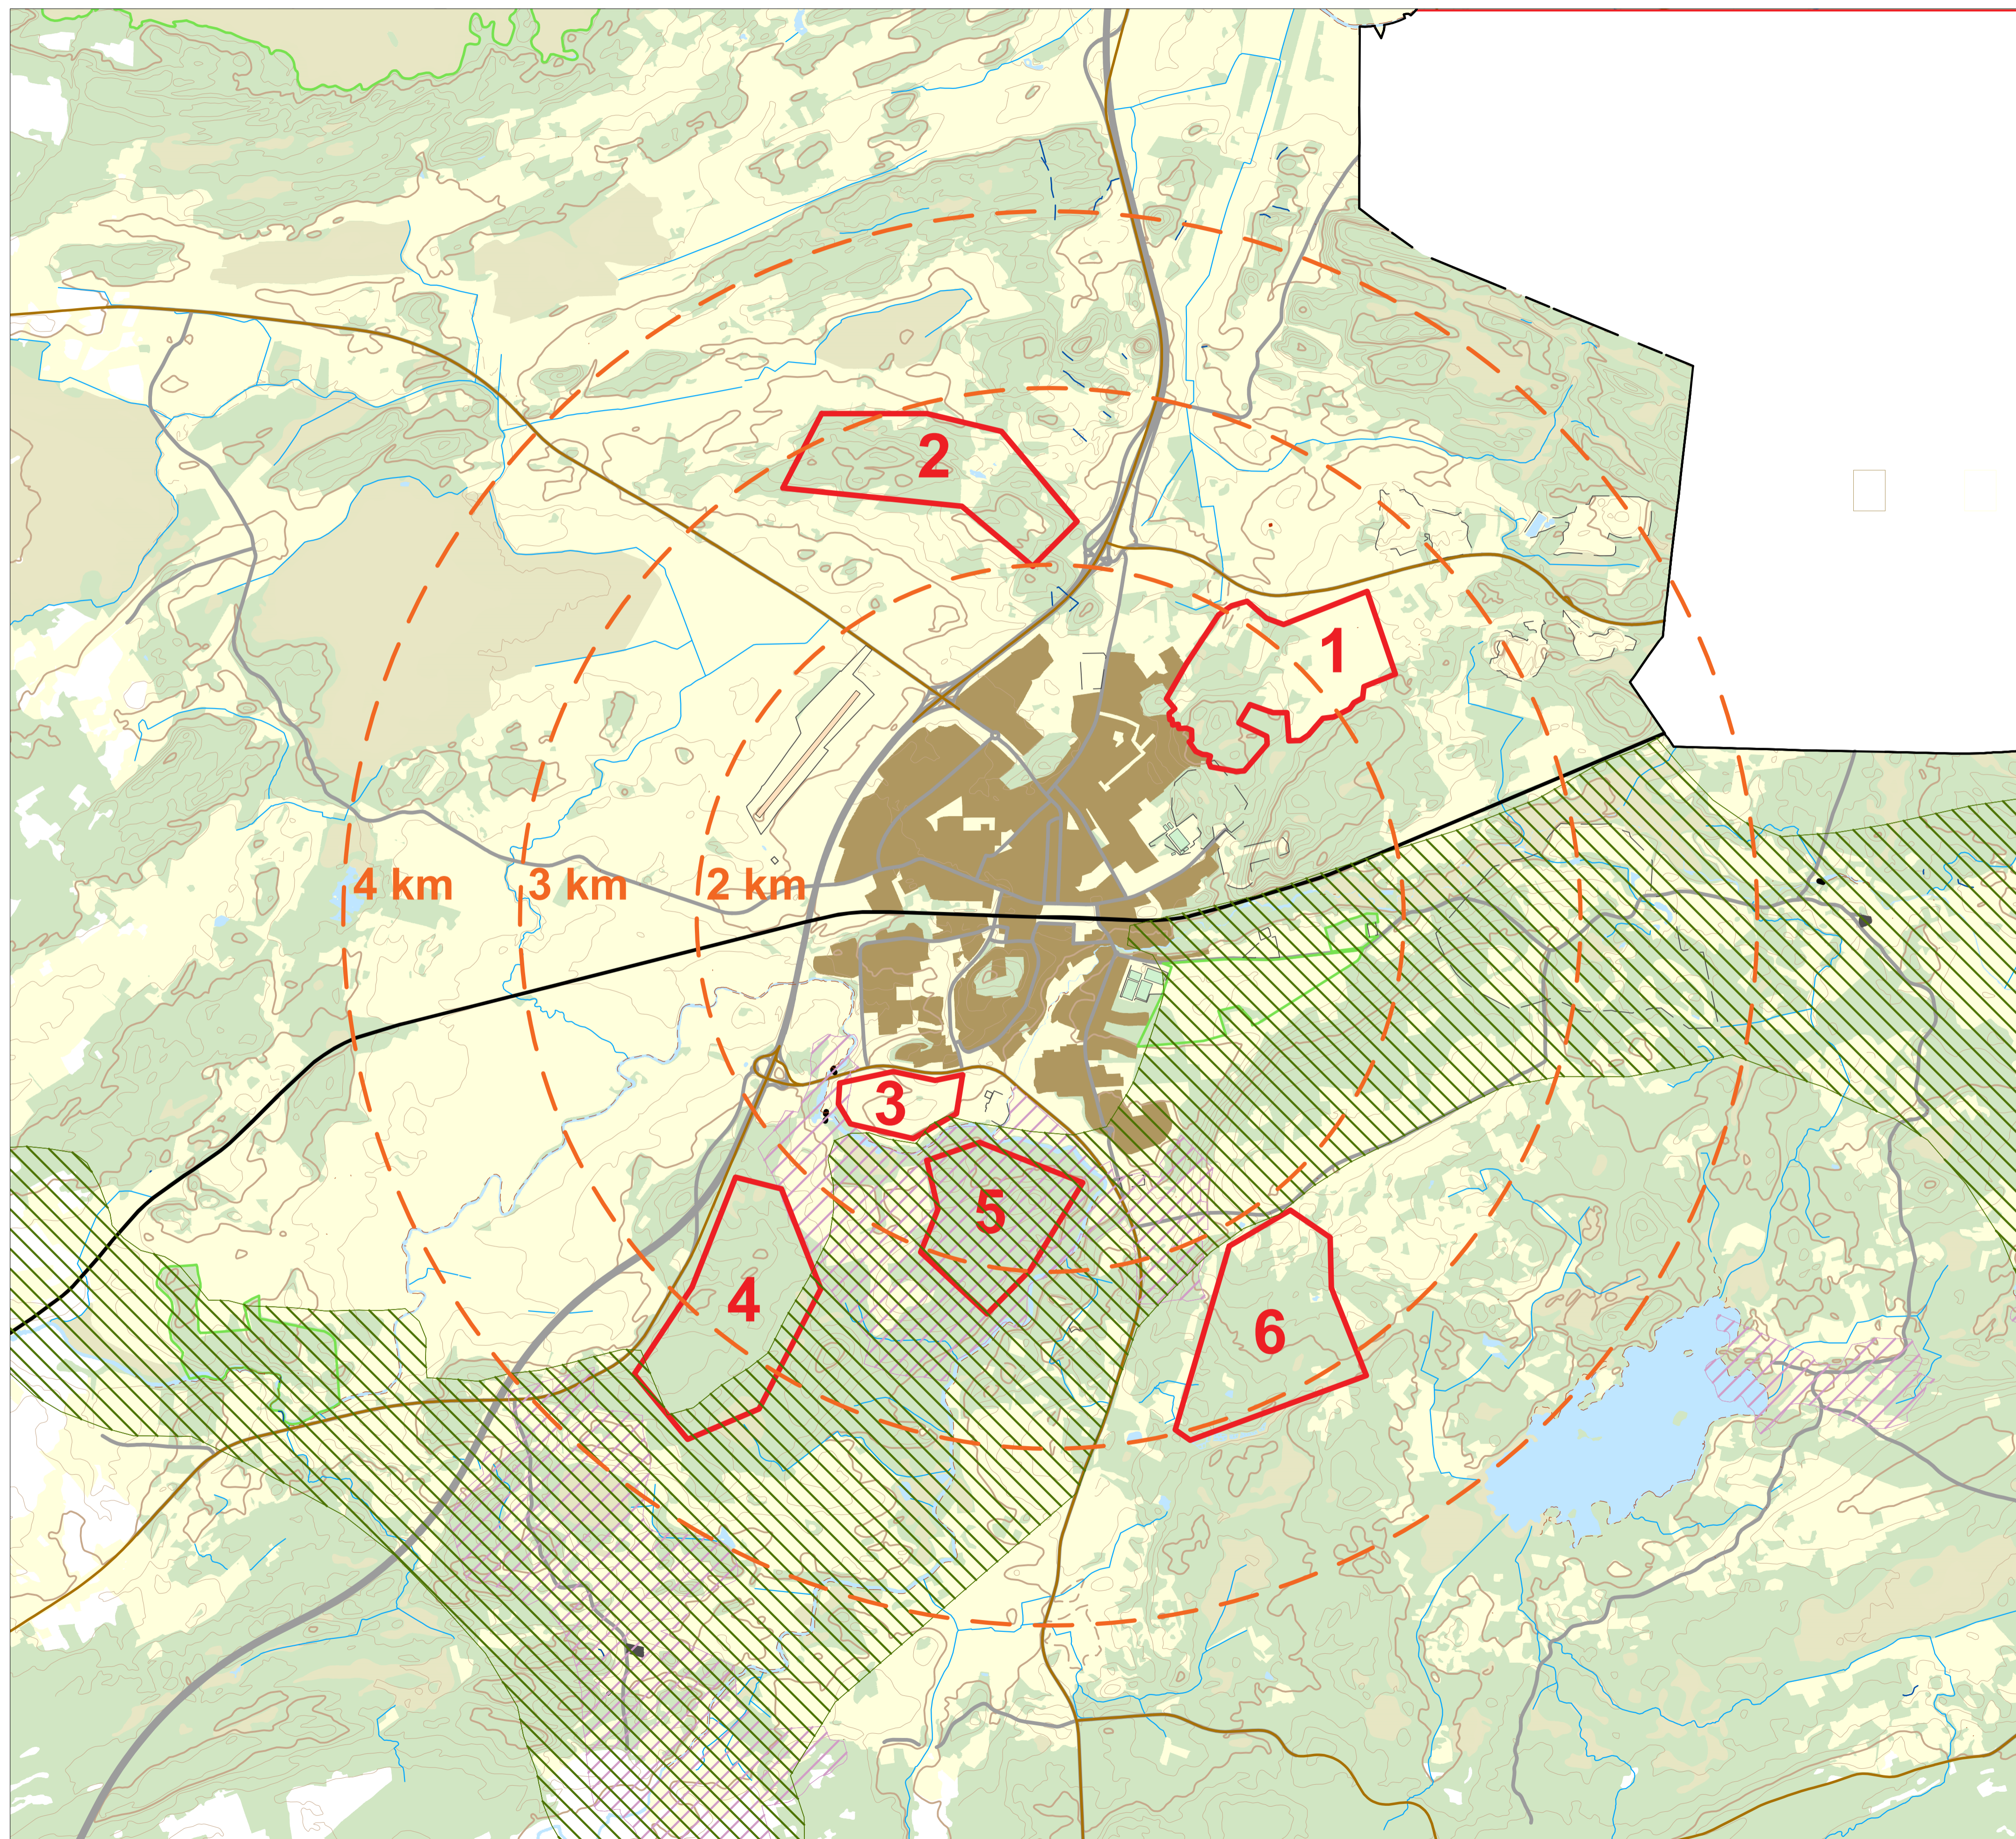

Bilaga 1: Karta med alternativa lokaliseringar

- 1** Fagrabo
- 2** Saxtorp/Degrabo
- 3** Södra Hjultorp
- 4** Tubbetorp
- 5** Söder om Säveån
- 6** Råsberga
- Öppen mark/åkermark
- Skog
- Vårgårda tätort
- Riksintresse naturvård
- Riksintresse kulturmiljövård
- Avstånd från centrum